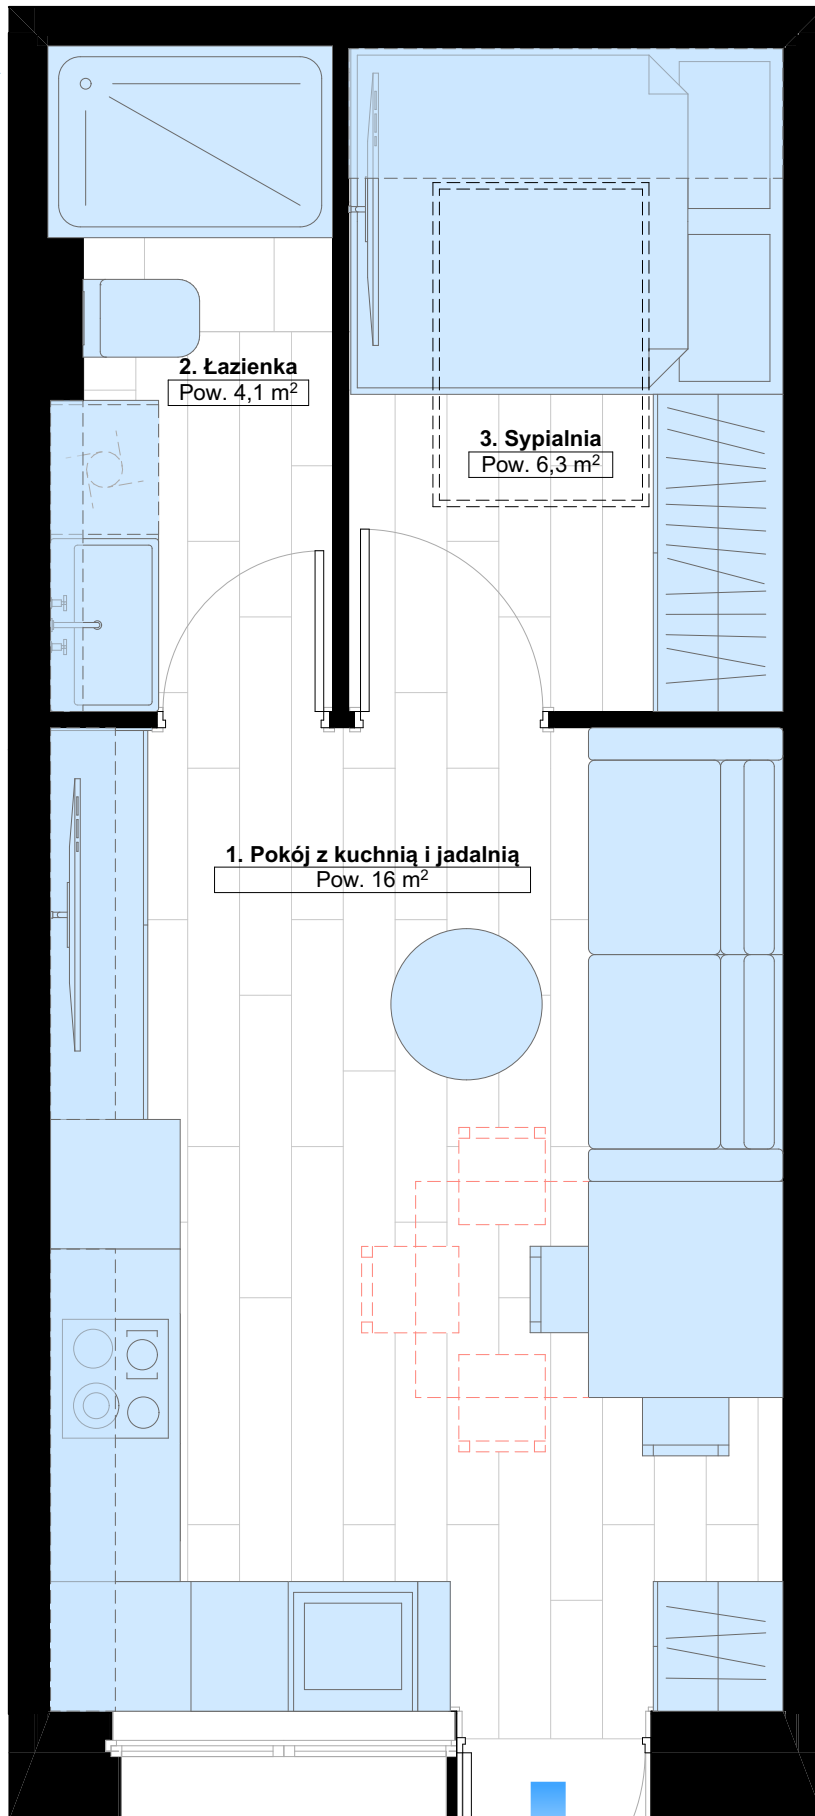

WENTYLACJA MECHANICZNA Z ODZYSKIEM CIEPŁA

REKUPERACJA
ODZYSK CIEPŁA 93%

PRZESTRONNA
ŁAZIENKA
Z DUŻYM
PRYSZNICEM

TV I INTERNET
ŚWIATŁOWODOWY
W KAŻDYM POKOJU

PŁYTA
FUNDAMENTOWA
REWELACYJNA
IZOLACJA OD PODŁOŻA

DOSKONAŁE
OCIEPLENIE
30cm STYROPIANU
GRAFITOWEGO

CAŁKOWITY
ROZNY KOSZT
OGRZEWANIA
250 zł

INTELIŻENTNE
OGRZEWANIE
PODŁOGOWE

PODWÓJNA ŚCIANA
MIĘDZYLOKALOWA
WYGŁUSZENIE
100dB

DOSKONAŁE
OCIEPLENIE
DACHU
40cm WŁÓKNA
DRZEWNEGO

WYJŚCIE NA
WŁASNY OGRÓD