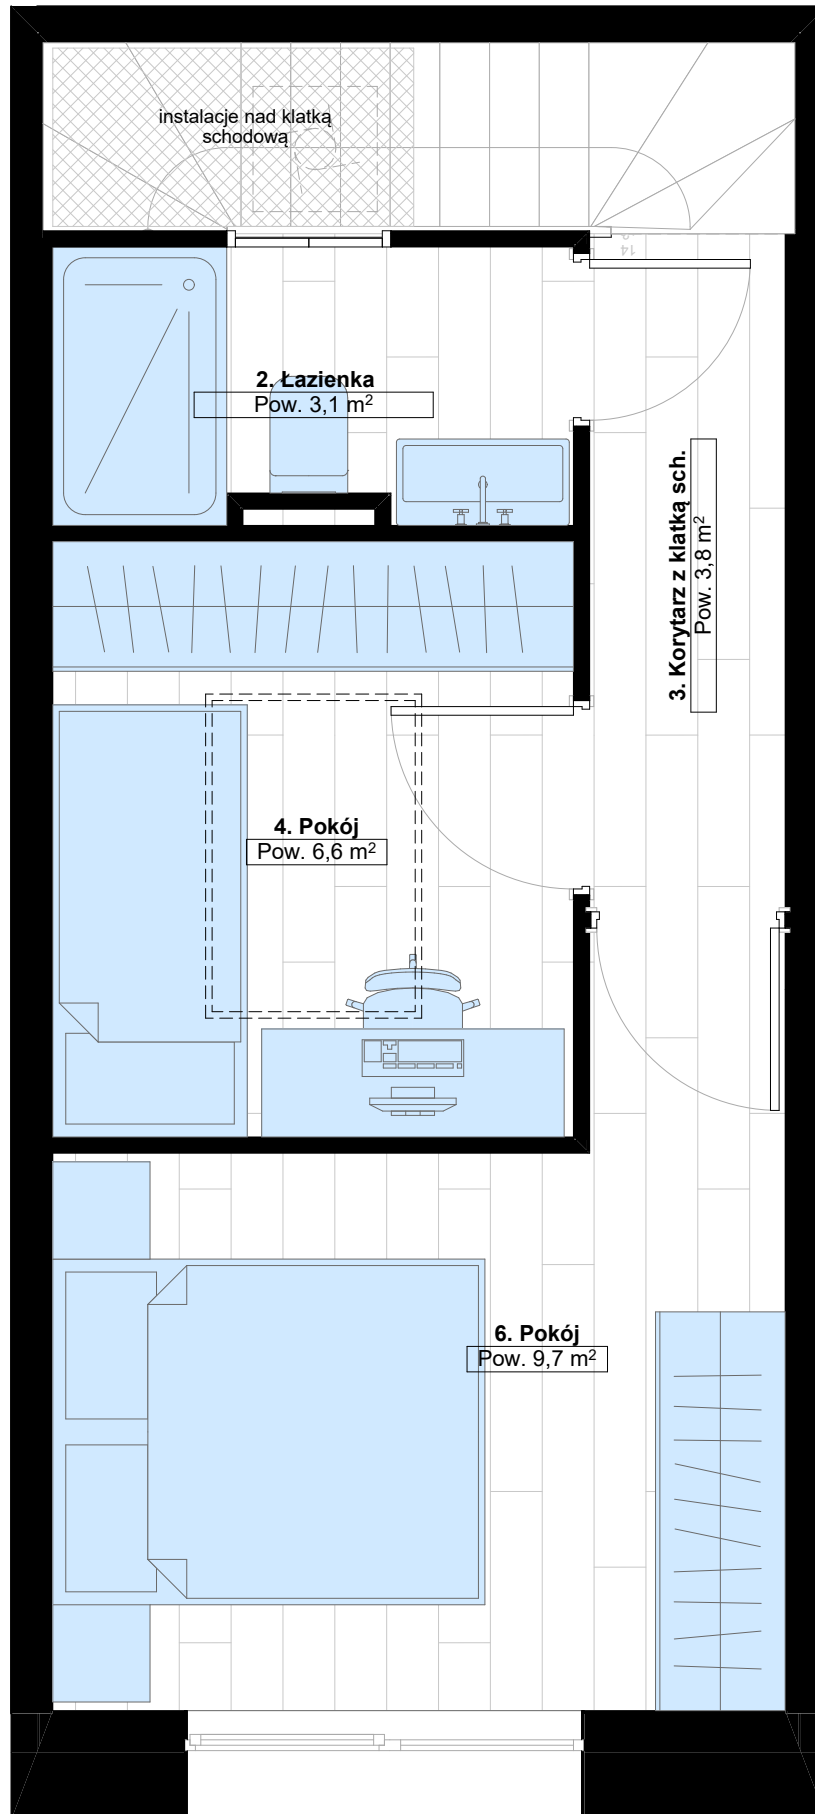

PŁYTA
FUNDAMENTOWA
REWELACYJNA
IZOLACJA OD PODŁOŻA

OPCJA
TOALETA NA
PARTERZE

TV I INTERNET
ŚWIATŁOWODOWY
W KAŻDYM POKOJU

1. Pokój z kuchnią i jadalnią
Pow. 26 m²

PODWÓJNA ŚCIANA
MIĘDZYLOKALOWA
WYGŁUSZENIE
100dB

DOSKONAŁE
OCIEPLENIE
30cm STYROPIANU
GRAFITOWEGO

WYJŚCIE NA
WŁASNY OGRÓD

DUŻE PRZESZKLENIE
U=0,5W/m²K
NATURALNE DOŚWIETLENIE

WENTYLACJA MECHANICZNA Z ODZYSKIEM CIEPŁA

REKUPERACJA
ODZYSK CIEPŁA 93%

JASNA SYPIALNIA
100X150 OKNO
DACHOWE I ZASŁONA
STEROWANE PILOTEM

DOSKONAŁE
OCIEPLENIE
DACHU
40cm WŁÓKNA
DRZEWNIEGO

DUŻE PRZESZKLENIE $U=0,5W/m^2K$
NATURALNE DOŚWIETLENIE