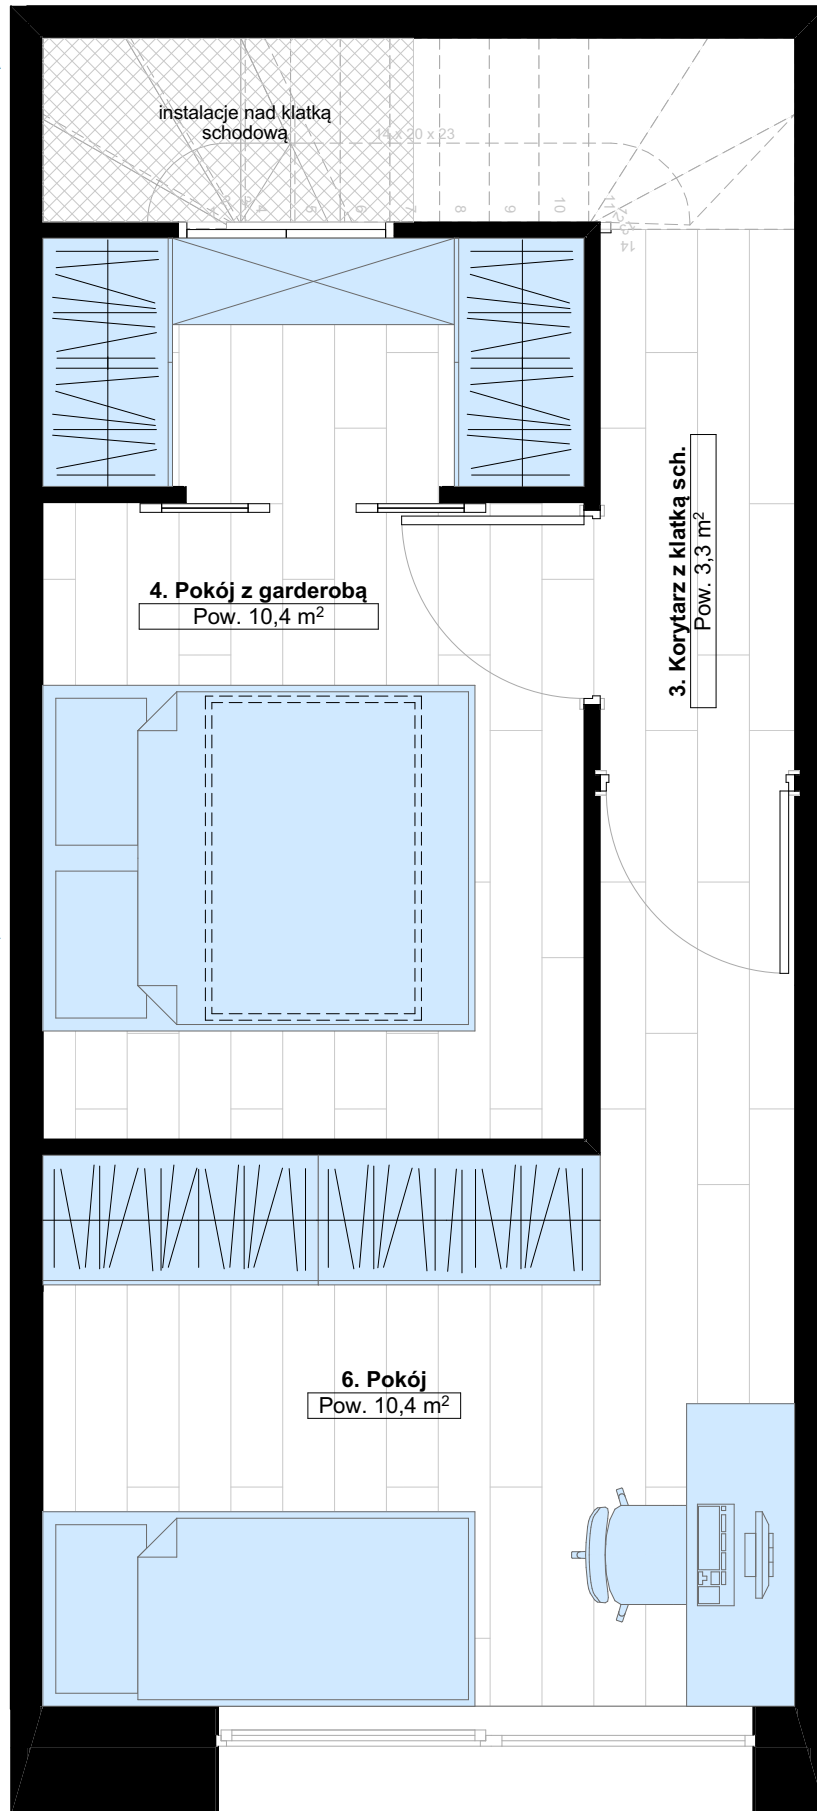

WENTYLACJA MECHANICZNA Z ODZYSKIEM CIEPŁA

REKUPERACJA
ODZYSK CIEPŁA 93%

CAŁKOWITY
ROCZNY KOSZT
OGRZEWANIA
350 zł

JASNA SYPIALNIA
OKNO DACHOWE
I GARDEROBA

DOSKONAŁE
OCIEPLENIE
DACHU
40cm WŁÓKNA
DRZEWNEGO

DUŻE PRZESZKLENIE $U=0,5W/m^2K$
NATURALNE DOŚWIETLENIE