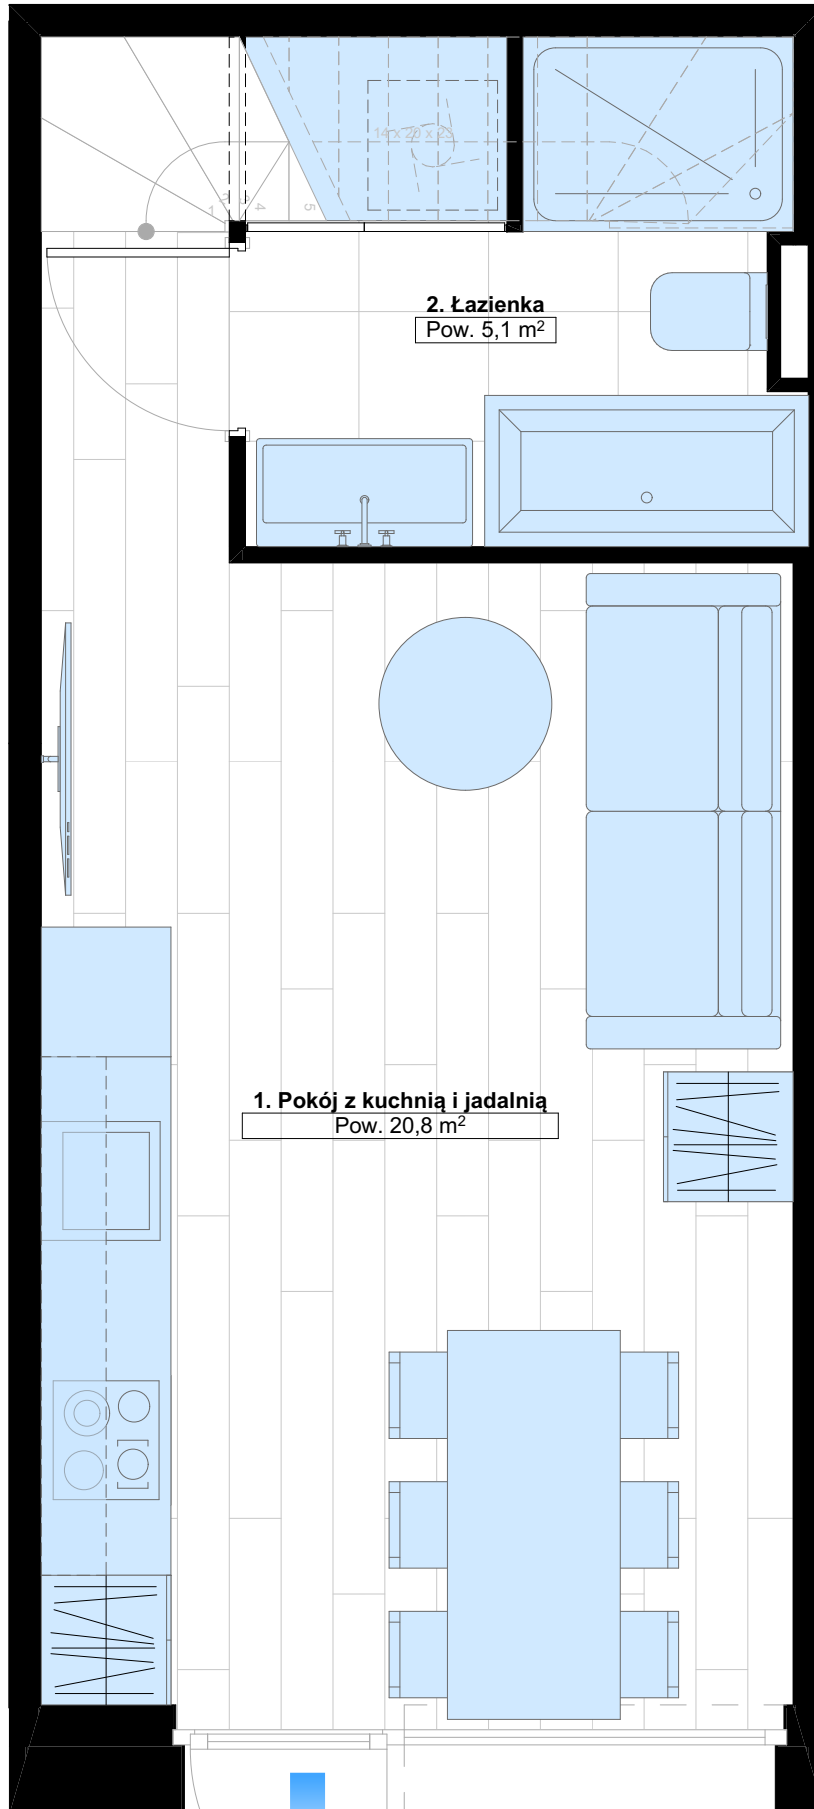

PRZESTRONNA ŁAZIENKA Z DUŻYM PRYSZNICEM I MIEJSCEM NA WANNE

PŁYTA
FUNDAMENTOWA
REWELACYJNA
IZOLACJA OD PODŁOŻA

TV I INTERNET
ŚWIATŁOWODOWY
W KAŻDYM POKOJU

INTELIĞENTNE
OGRZEWANIE
PODŁOGOWE

PODWÓJNA ŚCIANA
MIĘDZYLOKALOWA
WYŁUSZENIE
100dB