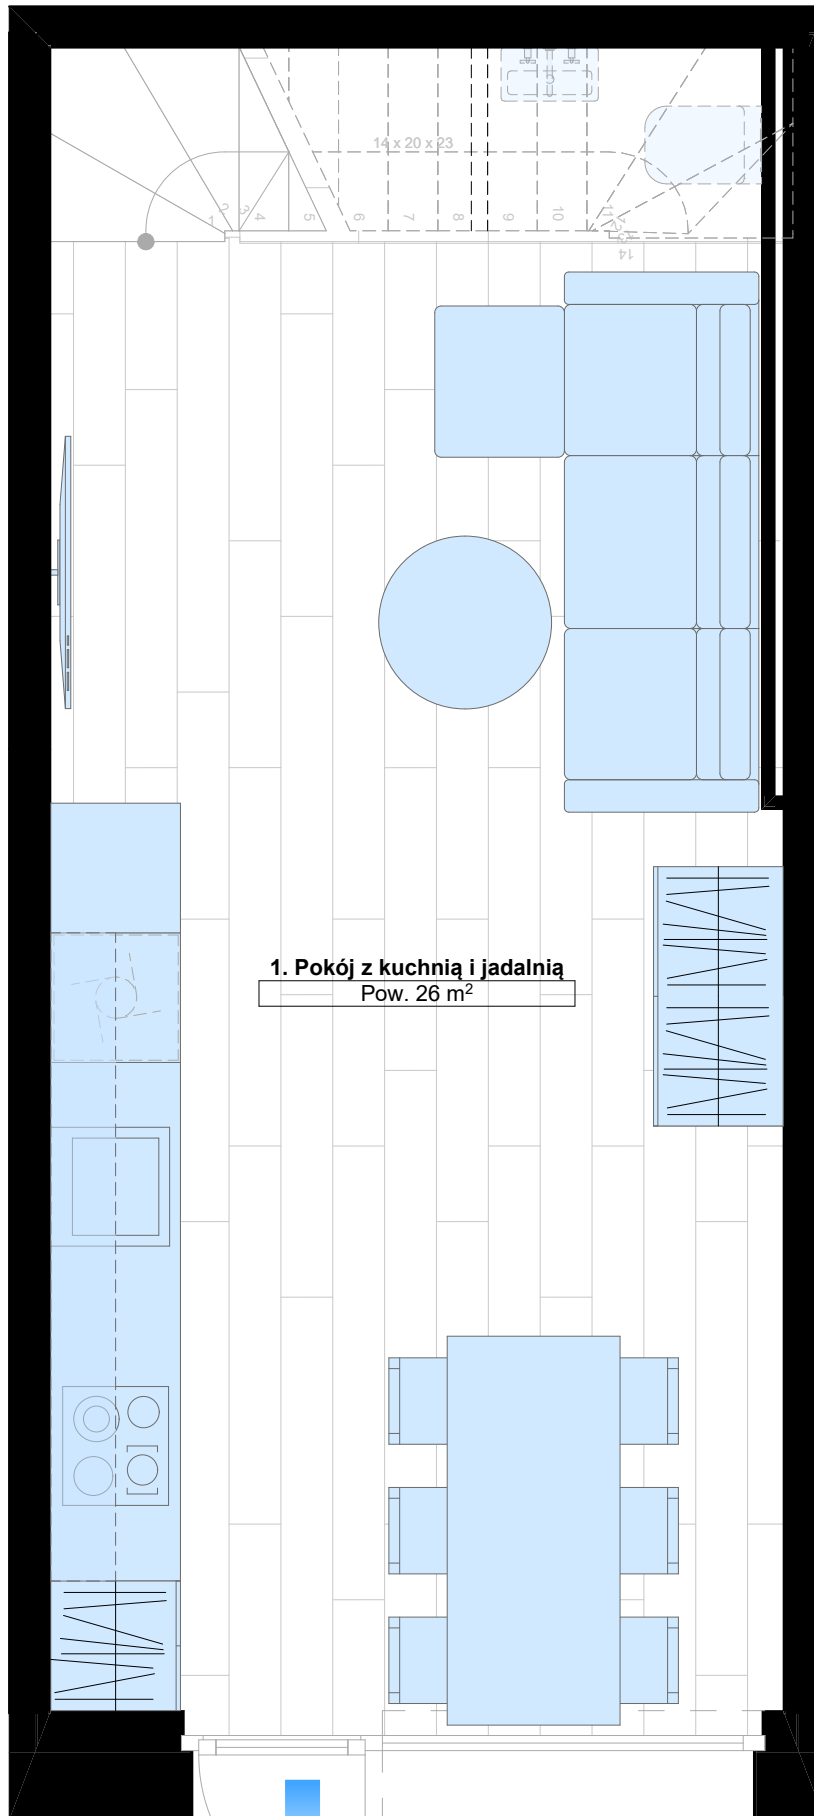

PŁYTA
FUNDAMENTOWA
REWELACYJNA
IZOLACJA OD PODŁOŻA

OPCJA
TOALETA NA
PARTERZE

TV I INTERNET
ŚWIATŁOWODOWY
W KAŻDYM POKOJU

1. Pokój z kuchnią i jadalnią
Pow. 26 m²

PODWÓJNA ŚCIANA
MIĘDZYLOKALOWA
WYGŁUSZENIE
100dB

DOSKONAŁE
OCIEPLENIE
30cm STYROPIANU
GRAFITOWEGO

WYJŚCIE NA
WŁASNY OGRÓD

DUŻE PRZESZKLENIE
U=0,5W/m²K
NATURALNE DOŚWIETLENIE

WENTYLACJA MECHANICZNA Z ODZYSKIEM CIEPŁA

REKUPERACJA
ODZYSK CIEPŁA 93%

JASNA SYPIALNIA
100X150 OKNO
DACHOWE I ZASŁONA
STEROWANE PILOTEM

DOSKONAŁE
OCIEPLENIE
DACHU
40cm WŁÓKNA
DRZEWNIEGO

DUŻE PRZESZKLENIE $U=0,5W/m^2K$
NATURALNE DOŚWIETLENIE