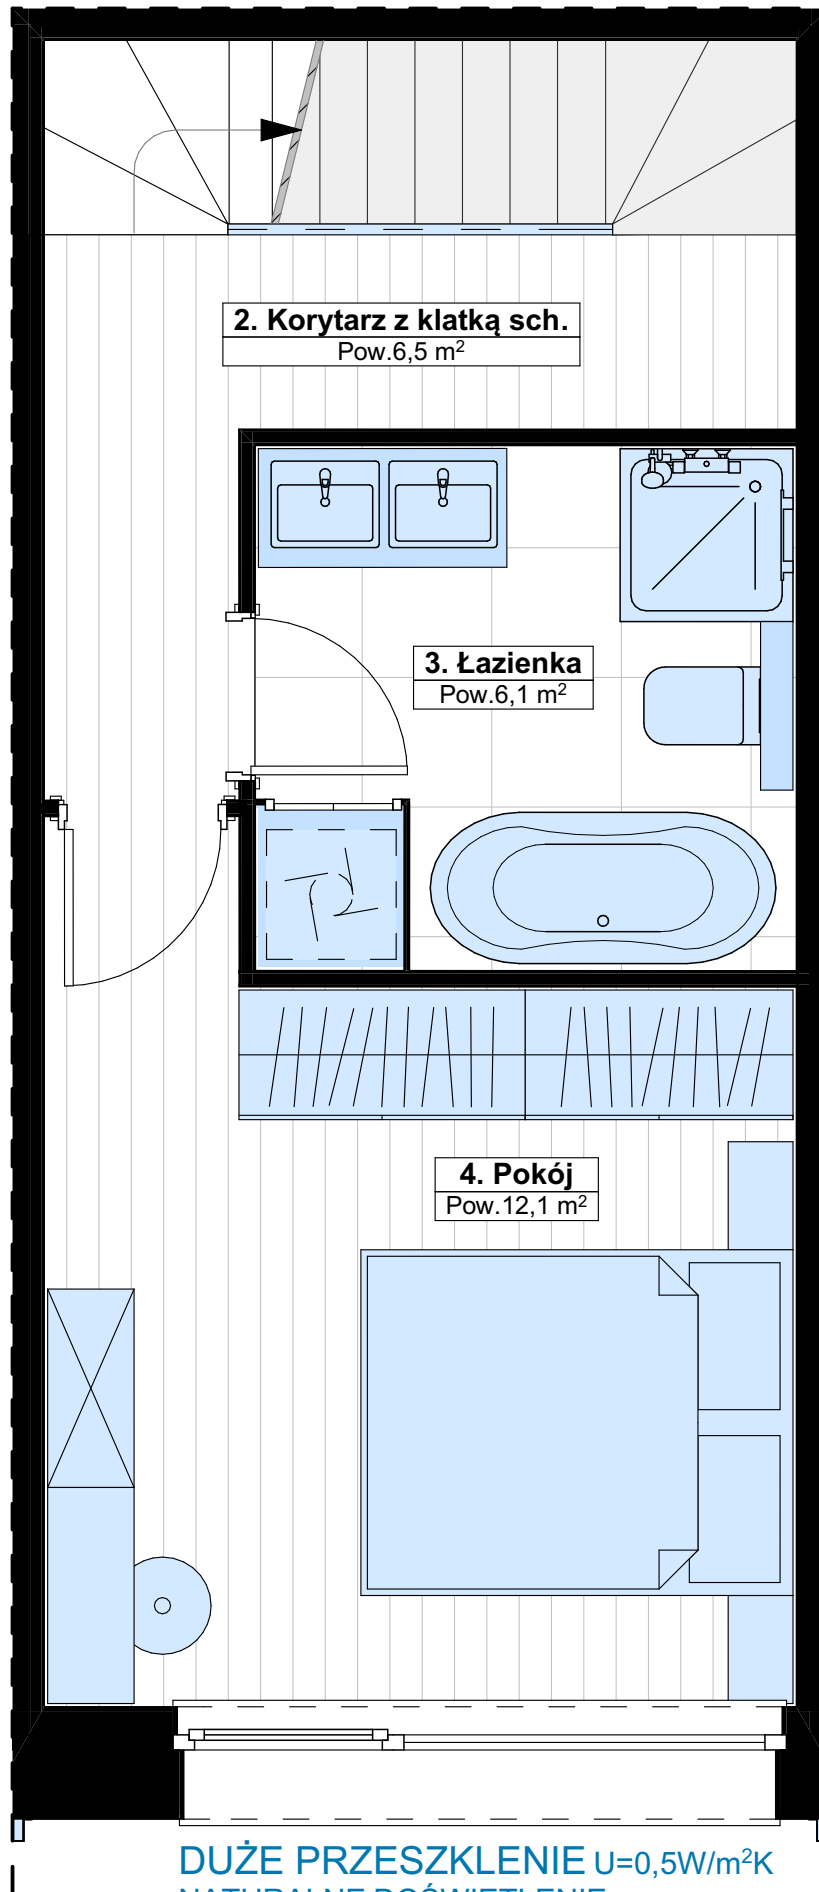

PŁYTA  
FUNDAMENTOWA  
REWELACYJNA  
IZOLACJA OD PODŁOŻA

OPCJA  
TOALETA NA  
PARTERZE

TV I INTERNET  
ŚWIATŁOWODOWY  
W KAŻDYM POKOJU

1. Salon z kuchnią i jadalnią  
Pow. 27 m<sup>2</sup>

PODWÓJNA ŚCIANA  
MIĘDZYLOKALOWA  
WYGŁUSZENIE  
100dB

DOSKONAŁE  
OCIEPLENIE  
30cm STYROPIANU  
GRAFITOWEGO

WYJŚCIE NA  
WŁASNY OGRÓD

DUŻE PRZESZKLENIE  
U=0,5W/m<sup>2</sup>K  
NATURALNE DOŚWIETLENIE

WENTYLACJA MECHANICZNA Z  
ODZYSKIEM CIEPŁA

PRZESTRONNA  
ŁAZIENKA  
Z MIEJSCEM NA  
WANNĘ I PRYSZNIC

PRZYSTOSOWANY  
DO MONTAŻU  
PANELI FV

DUŻE PRZESZKLENIE  $U=0,5W/m^2K$   
NATURALNE DOŚWIETLENIE